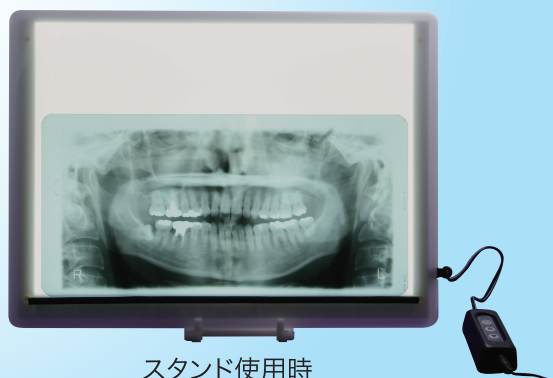

ライトビューアースリム

明るく超薄型で軽量

LED

標準価格: 42,000円
(税込価格: 46,200円)

仕様

- 外形寸法
261×352×11mm
- 重量
約0.9Kg
- 照明面寸法
220×307mm
- ◆付属品
- 照度
2,700ルクス
- ACアダプター
- 定格寿命
40,000時間
- スタンド

特徴

- 光源にLEDを使用しているため、チラつきや発熱が少なく、長時間使用しても目が疲れにくい
- 超薄型設計・軽量ボディ
- 最適な明るさに調節できる無段階調光機能付き
- なめらかなトレース面仕上げで余計な引っ掛かりがありません
- 見やすいスタンド及び平面置きができ、矯正のフィルムや、パノラマフィルム、デンタルフィルムを観察できます
- LEDで約40,000時間の長寿命・均一発光

スタンド使用時

特徴

●超薄型で軽量

●見やすいスタンドタイプ

●無段階調光機能付

●場所を選ばず説明に威力

発売元

株式会社 キクタニ